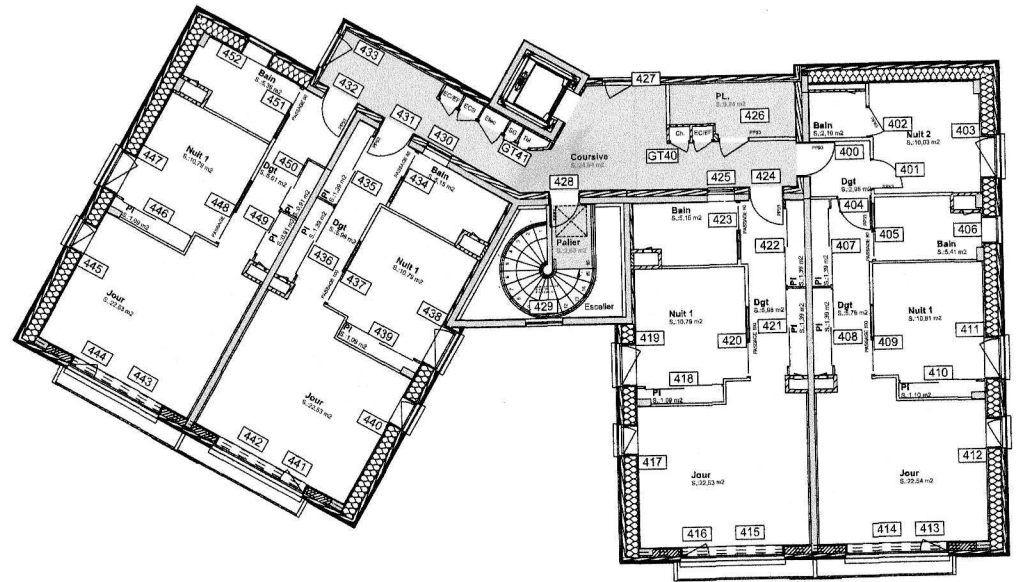

R+3

R+4

Ces plans ne peuvent pas servir pour exécuter les travaux. - © Arketype Studio Architectes SARL - 04 78 68 15 85 - contact@arkypestudio.fr

		S.A.S CHAMAREL « Les Berges » <i>Viellie ensemble autrement</i>	AVANT-PROJET DEFINITIF - rue du 19 mars 1962 - 69120 - Vaulx en Velin - Plan de Repérage des menuiseries		PLAN N° APD 10.15
			ECHELLE : 1/150	DATE : 29/12/2014	